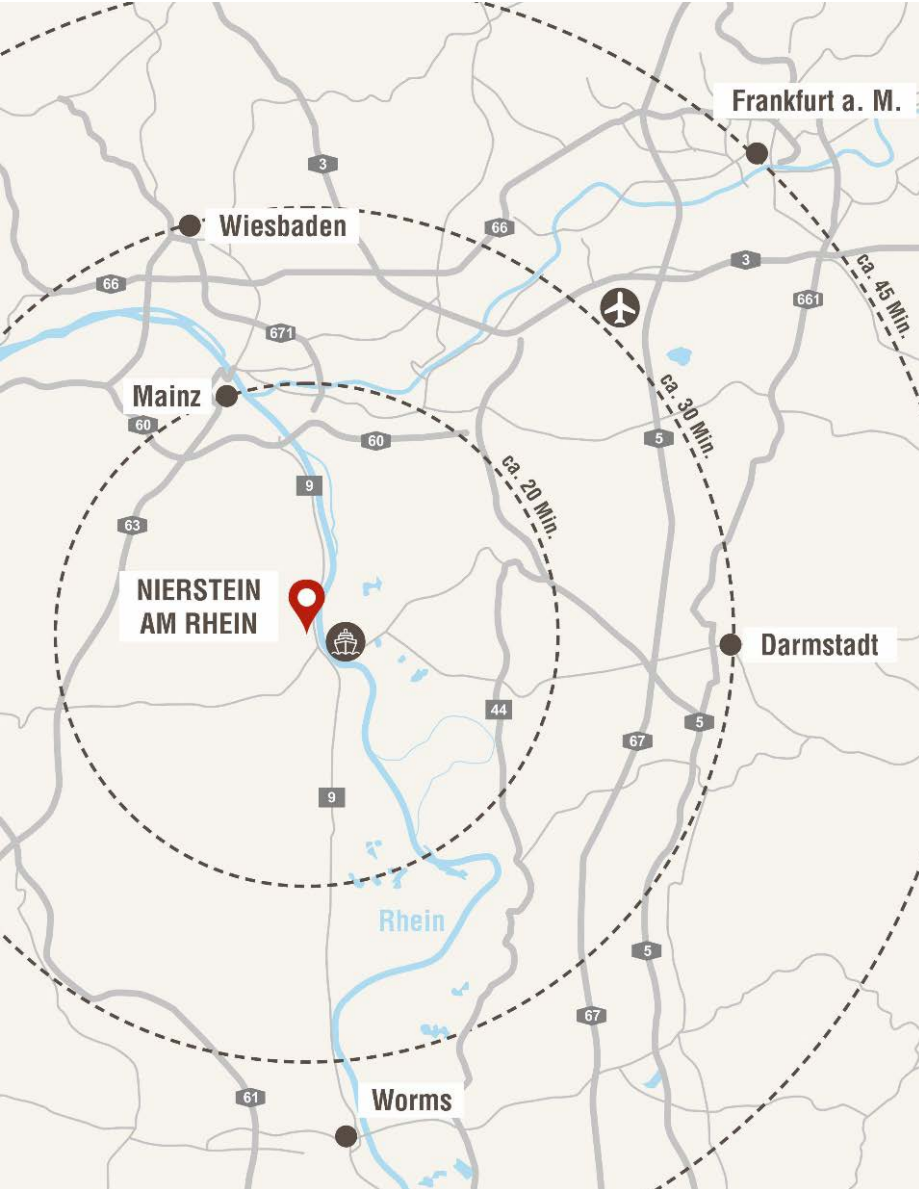

Wohnresidenz Spiegelberg in Nierstein am Rhein

Die Lage – Wohnen wo der Wein zu Hause ist

Nierstein liegt entlang der Rheinterrassen südlich von Mainz